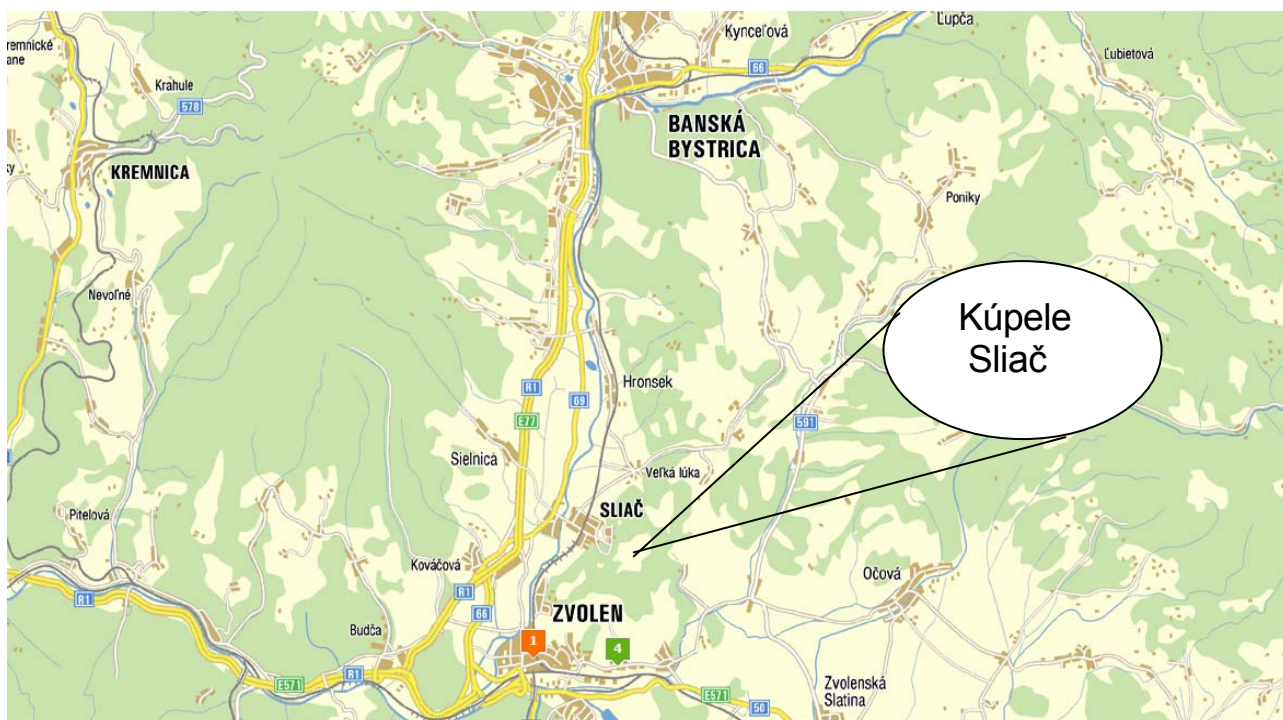

Štartovné:

Na trati Hobby (2 km) nebudú merané bežecké časy
8 € pri zaplattení prevodom do 3.5.2020
10 € pri zaplattení osobne v deň podujatia 8.5.2020
1 € kategória Hobby
Upozornenie: zaplattené štartovné sa späť nevracia!

Podklady na úhradu:

IBAN: SK39 0900 0000 0004 0278 5787
VS: číslo vygenerované systémom.
Do poznámky uveďte meno a priezvisko pretekára

Štartovné zahŕňa:

šatňu na prezlečenie, pripravenú bežeckú trať, štartovné číslo, meranie času, občerstvenie v cieľi

Trate:

časť trate vedie po asfaltovej komunikácii (cca 2 km)
a ostatná časť po spevnenej lesnej ceste

Doprava:

Vlakom do stanice Sliač Kúpele, ďalej pešo cca 1 km
Autobusom zo Zvolena na konečnú Sliač Kúpele
Autom na parkovisko kúpeľov Sliač, ďalej pešo cca 300 m

Podmienky:

Preteká sa podľa pravidiel atletiky a týchto propozícií.

Informácie:

Milan Ivan, 0902 946935
Renáta Barčíková, 0948 518257, 045 5321109
barcikova@prbservices.sk
<http://www.bksliac.sk>

Poistenie:

Organizátor nepreberá zodpovednosť za škody na majetku alebo na zdraví súvisiace s cestou, pobytom a s účasťou pretekárov na podujatí. Každý účastník štartuje na vlastnú zodpovednosť.

Milan Ivan v.r.
riaditeľ pretekov